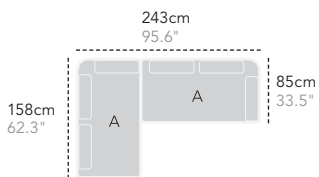

167cm
65.8"

334cm
131.5"

89cm
35.1"

167cm
65.8"

413cm
162.6"

167cm
65.8"

167cm
65.8"

334cm
131.5"

89cm
35.1"

334cm
131.5"

89cm
35.1"

256cm
110.7"

167cm
65.8"

334cm
131.5"

89cm
35.1"

491cm
193.3"

334cm
131.5"

89cm
35.1"

178cm
70.1"

Horizon combinations

A

2-seater sofa, left module

B

2-seater sofa, right module