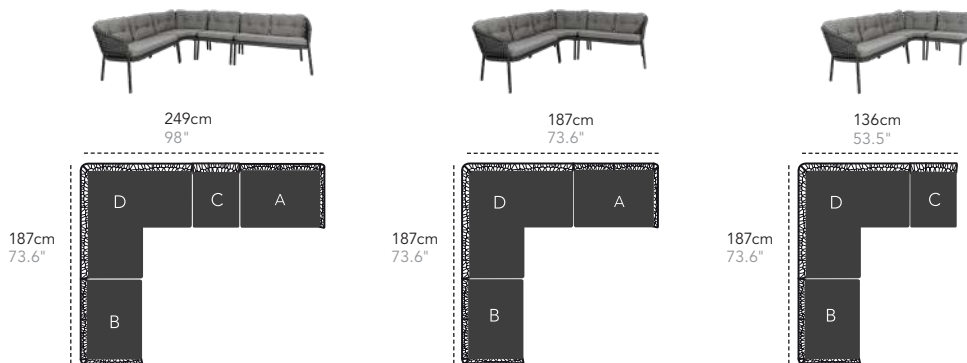

Corner module

E

Chaiselounge, left module

F

Chaiselounge, right module

Space combinations

Ocean combinations

Index

UK	DK	DE	
W	Width	Bredde	Breite
W ¹	Width w/extension leaves	Bredde m/tillægsplader	Breite m/zusatzplatten
D	Depth	Dybde	Tiefe
H	Height	Højde	Höhe
H ¹	Table height (lower edge)	Frihøjde	Tischunterkante
S	Height of seat	Siddehøjde	Sitzhöhe
A	Height of armrest	Armlænsenhøjde	Armlenhenhöhe
Ø	Diameter	Diameter	Durchmesser

For all items which come with a cushion, the height of seat is incl. cushion.

Amaze by Foersom & Hiort-Lorenzen MDD

W	80cm	31.5"
D	82cm	32.3"
H	77cm	30.4"
S	38cm	15"
A	55cm	21.6"

Category: Lounge chair
Material: Teak
Stackable: Yes
Cover: Cover no. 11