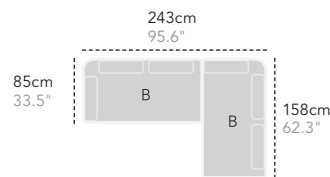

167cm
65.8"

334cm
131.5"

89cm
35.1"

167cm
65.8"

413cm
162.6"

167cm
65.8"

167cm
65.8"

334cm
131.5"

89cm
35.1"

334cm
131.5"

89cm
35.1"

256cm
110.7"

167cm
65.8"

334cm
131.5"

89cm
35.1"

491cm
193.3"

334cm
131.5"

89cm
35.1"

178cm
70.1"

Horizon combinations

A

2-seater sofa, left module

B

2-seater sofa, right module