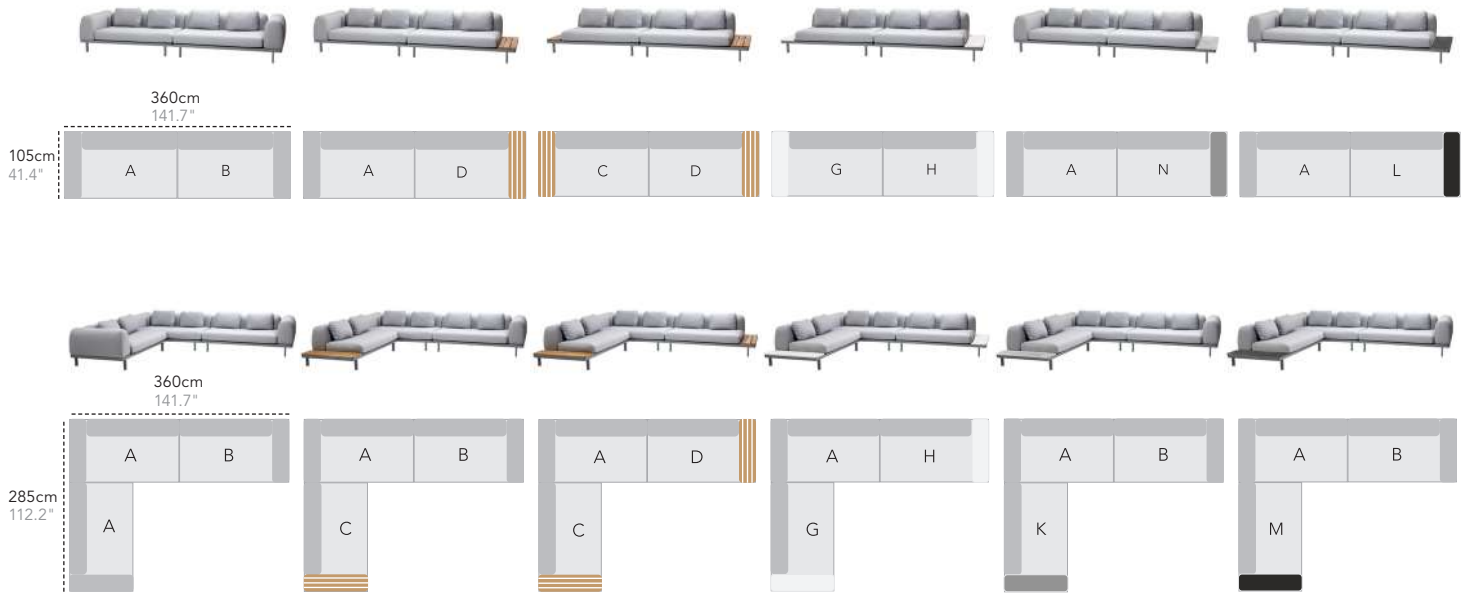

Corner module

E

Chaiselounge, left module

F

Chaiselounge, right module

Space combinations

Ocean combinations

Index

UK	DK	DE	
W	Width	Bredde	Breite
W ¹	Width w/extension leaves	Bredde m/tillægsplader	Breite m/zusatzplatten
D	Depth	Dybde	Tiefe
H	Height	Højde	Höhe
H ¹	Table height (lower edge)	Frihøjde	Tischunterkante
S	Height of seat	Siddehøjde	Sitzhöhe
A	Height of armrest	Armlænsenhøjde	Armlenhenhöhe
Ø	Diameter	Diameter	Durchmesser

For all items which come with a cushion, the height of seat is incl. cushion.

Amaze by Foersom & Hiort-Lorenzen MDD

W	80cm	31.5"
D	82cm	32.3"
H	77cm	30.4"
S	38cm	15"
A	55cm	21.6"

Category: Lounge chair
Material: Teak
Stackable: Yes
Cover: Cover no. 11