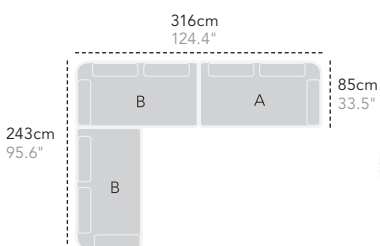

167cm
65.8"

334cm
131.5"

89cm
35.1"

167cm
65.8"

413cm
162.6"

167cm
65.8"

167cm
65.8"

334cm
131.5"

89cm
35.1"

334cm
131.5"

89cm
35.1"

256cm
110.7"

167cm
65.8"

334cm
131.5"

89cm
35.1"

491cm
193.3"

334cm
131.5"

89cm
35.1"

178cm
70.1"

Horizon combinations

A

2-seater sofa, left module

B

2-seater sofa, right module