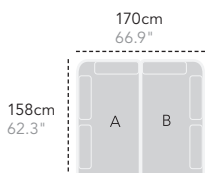

167cm
65.8"

334cm
131.5"

89cm
35.1"

167cm
65.8"

413cm
162.6"

167cm
65.8"

167cm
65.8"

334cm
131.5"

89cm
35.1"

334cm
131.5"

89cm
35.1"

256cm
110.7"

167cm
65.8"

334cm
131.5"

89cm
35.1"

491cm
193.3"

334cm
131.5"

89cm
35.1"

178cm
70.1"

Horizon combinations

A

2-seater sofa, left module

B

2-seater sofa, right module