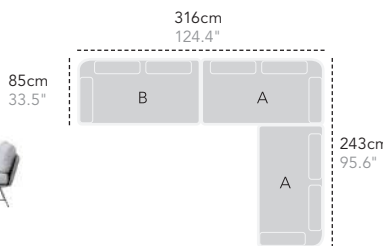

167cm
65.8"

334cm
131.5"

89cm
35.1"

167cm
65.8"

413cm
162.6"

167cm
65.8"

167cm
65.8"

334cm
131.5"

89cm
35.1"

334cm
131.5"

89cm
35.1"

256cm
110.7"

167cm
65.8"

334cm
131.5"

89cm
35.1"

491cm
193.3"

334cm
131.5"

89cm
35.1"

178cm
70.1"

Horizon combinations

A

2-seater sofa, left module

B

2-seater sofa, right module